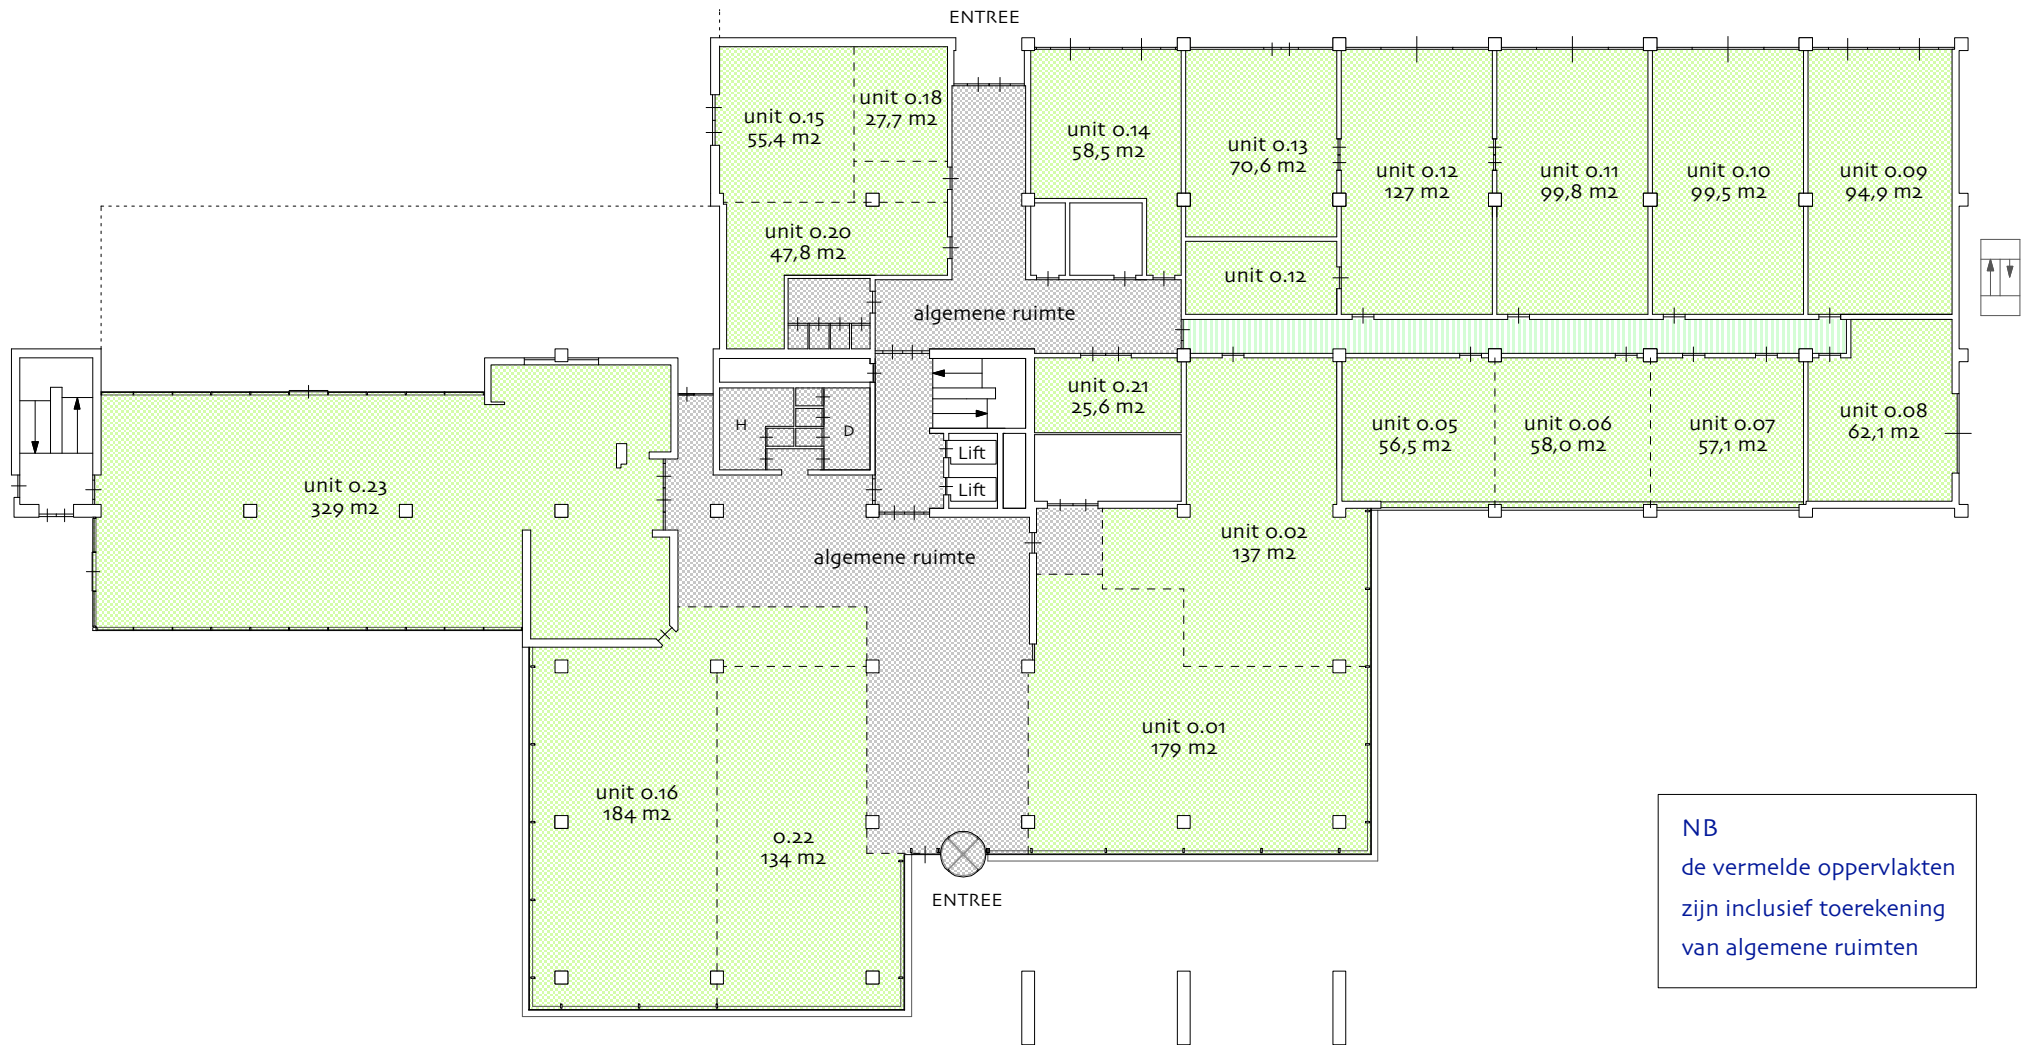

object: Wethouder Beversstraat 185
plaats: Enschede
datum: 12 januari 2009
betreft: verhuurbare oppervlakte
schaal: 1:350
AeQO telefoon 010 276 2711

begane grond