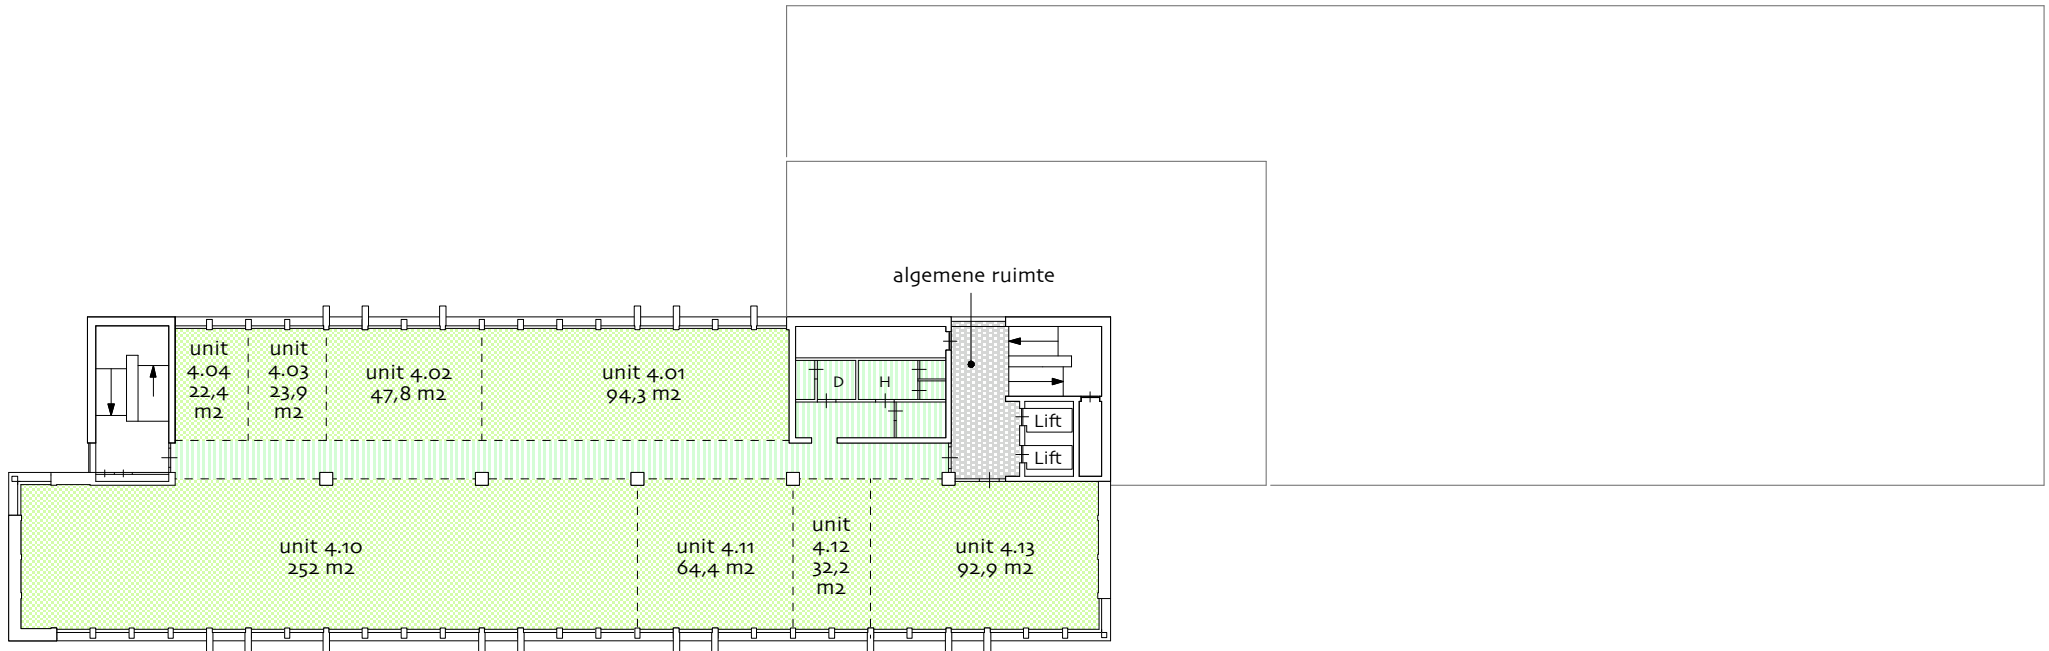

object: Wethouder Beversstraat 185  
plaats: Enschede  
datum: 12 januari 2009  
betreft: verhuurbare oppervlakte  
schaal: 1:350  
AeQO telefoon 010 276 2711

NB  
de vermelde oppervlakte  
is inclusief toerekening  
van algemene ruimte

4e verdieping