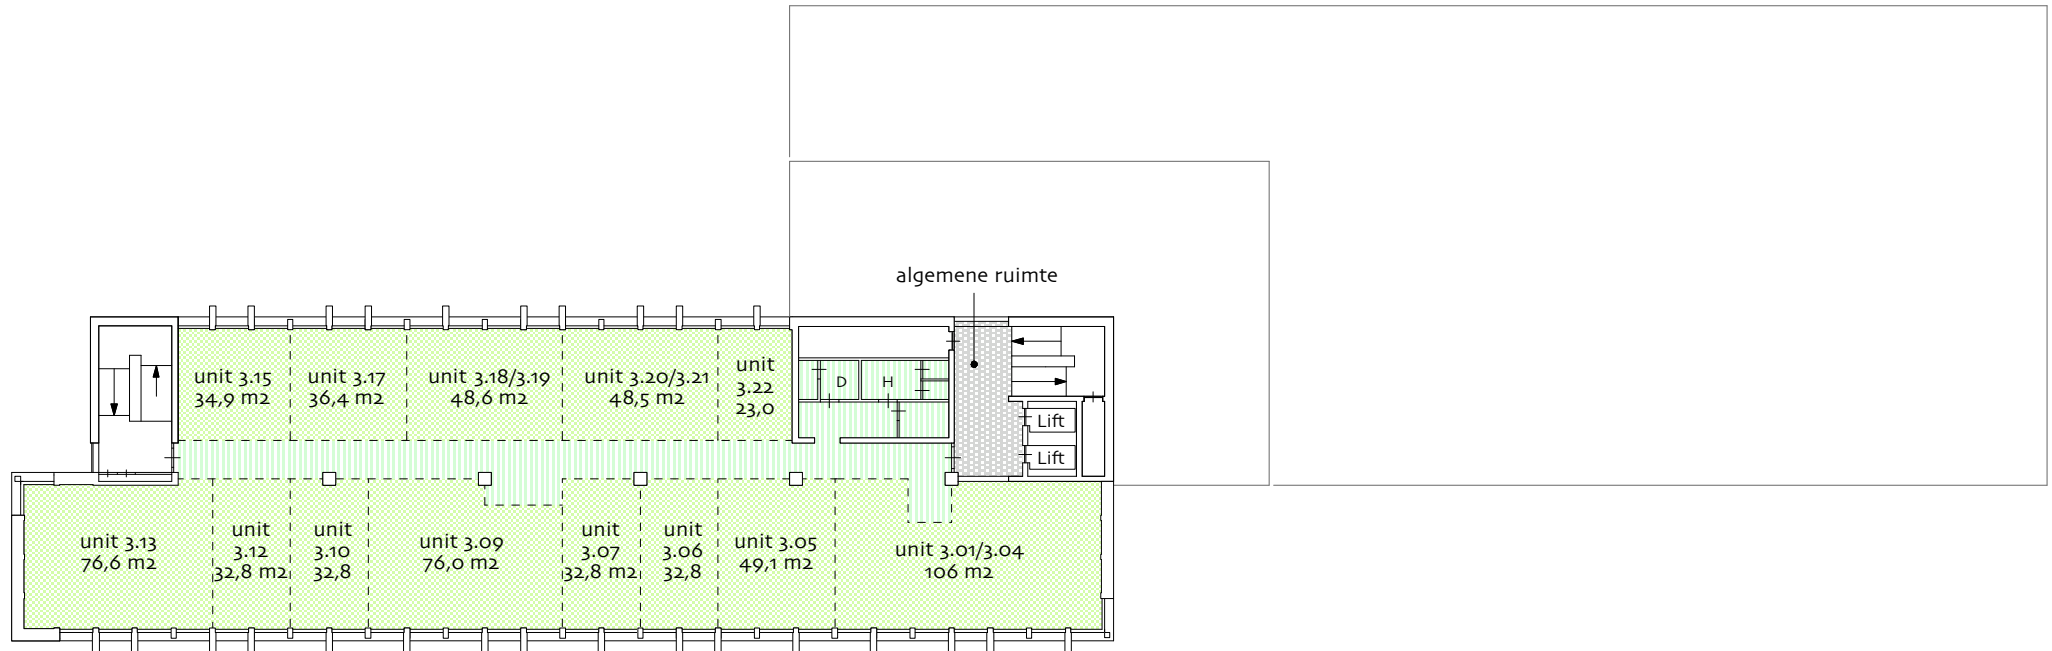

object: Wethouder Beversstraat 185
plaats: Enschede
datum: 12 januari 2009
betreft: verhuurbare oppervlakte
schaal: 1:350
AeQO telefoon 010 276 2711

NB
de vermelde oppervlakten
zijn inclusief toerekening
van algemene ruimten

3e verdieping