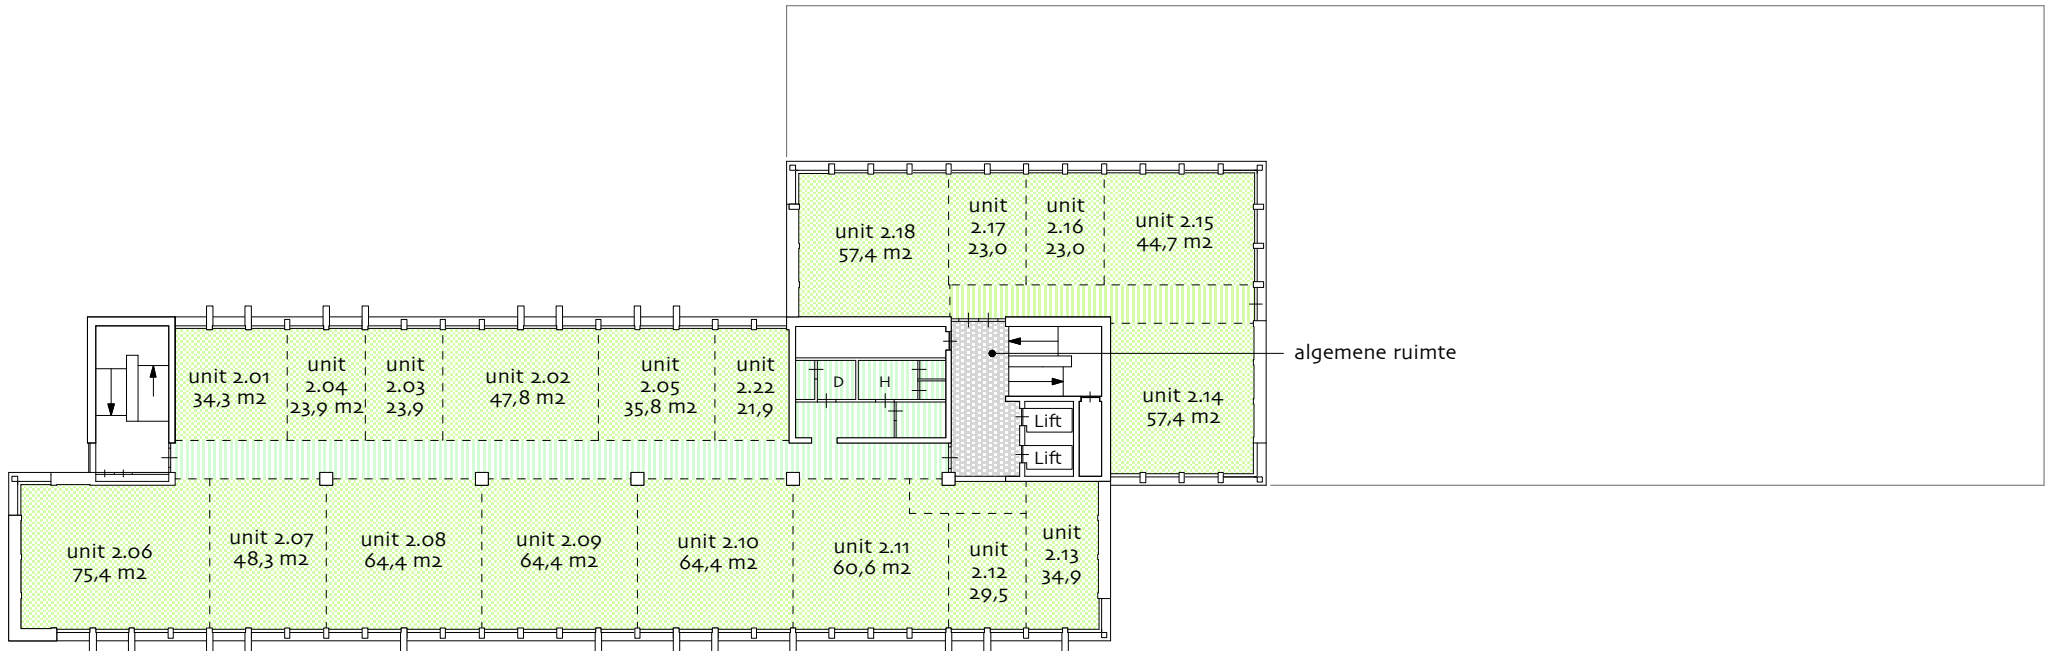

object: Wethouder Beversstraat 185
plaats: Enschede
datum: 12 januari 2009
betreft: verhuurbare oppervlakte
schaal: 1:350
AeQO telefoon 010 276 2711

NB
de vermelde oppervlakten
zijn inclusief toerekening
van algemene ruimten

2e verdieping