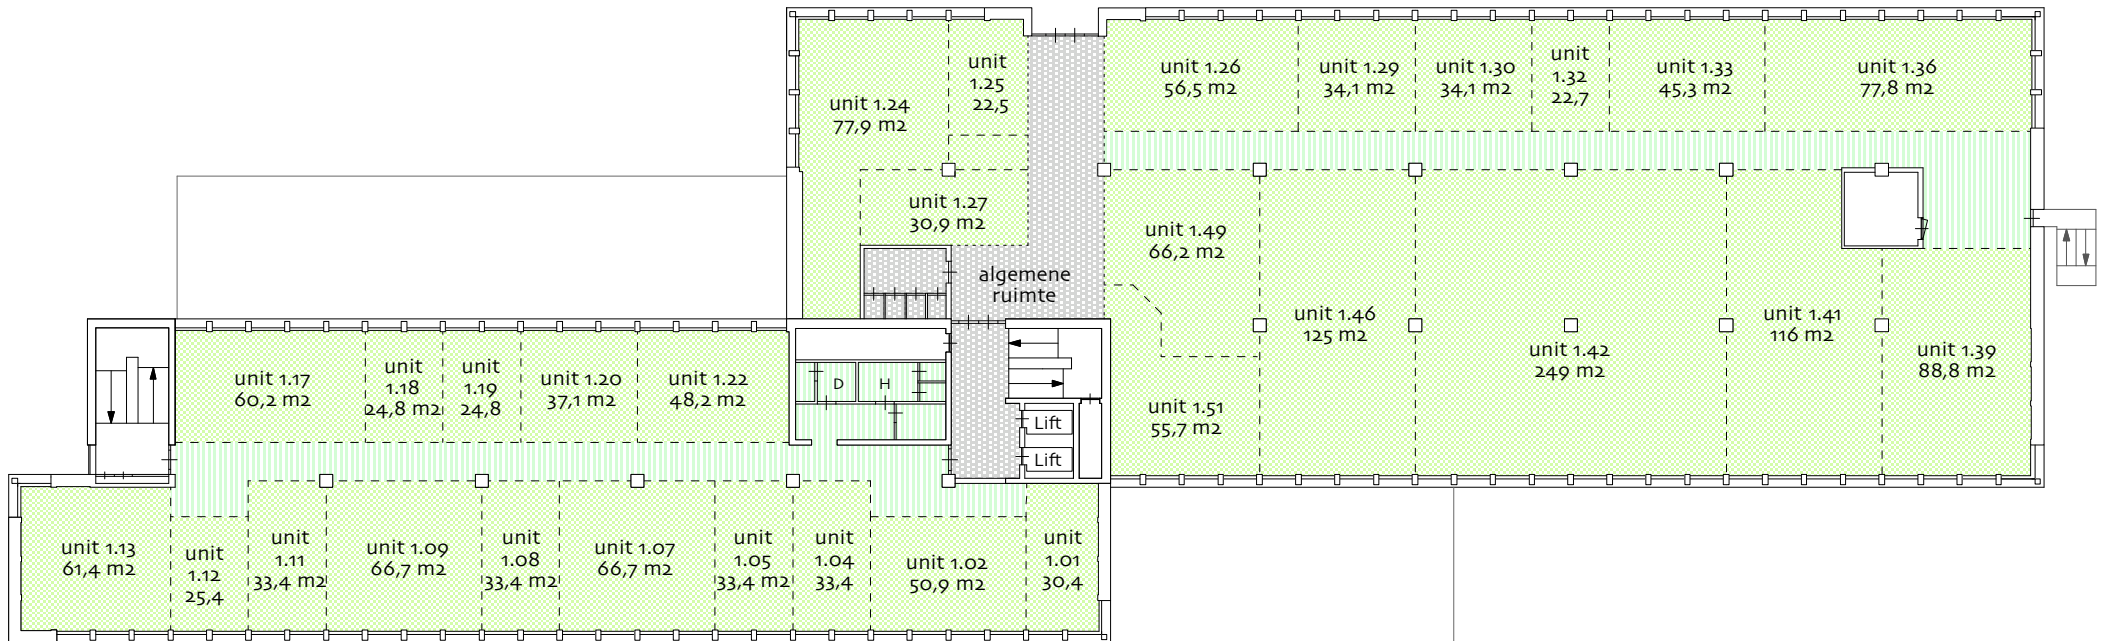

object: Wethouder Beversstraat 185
plaats: Enschede
datum: 12 januari 2009
betreft: verhuurbare oppervlakte
schaal: 1:350
AeQO telefoon 010 276 2711

NB
de vermelde oppervlakten
zijn inclusief toerekening
van algemene ruimten

1e verdieping